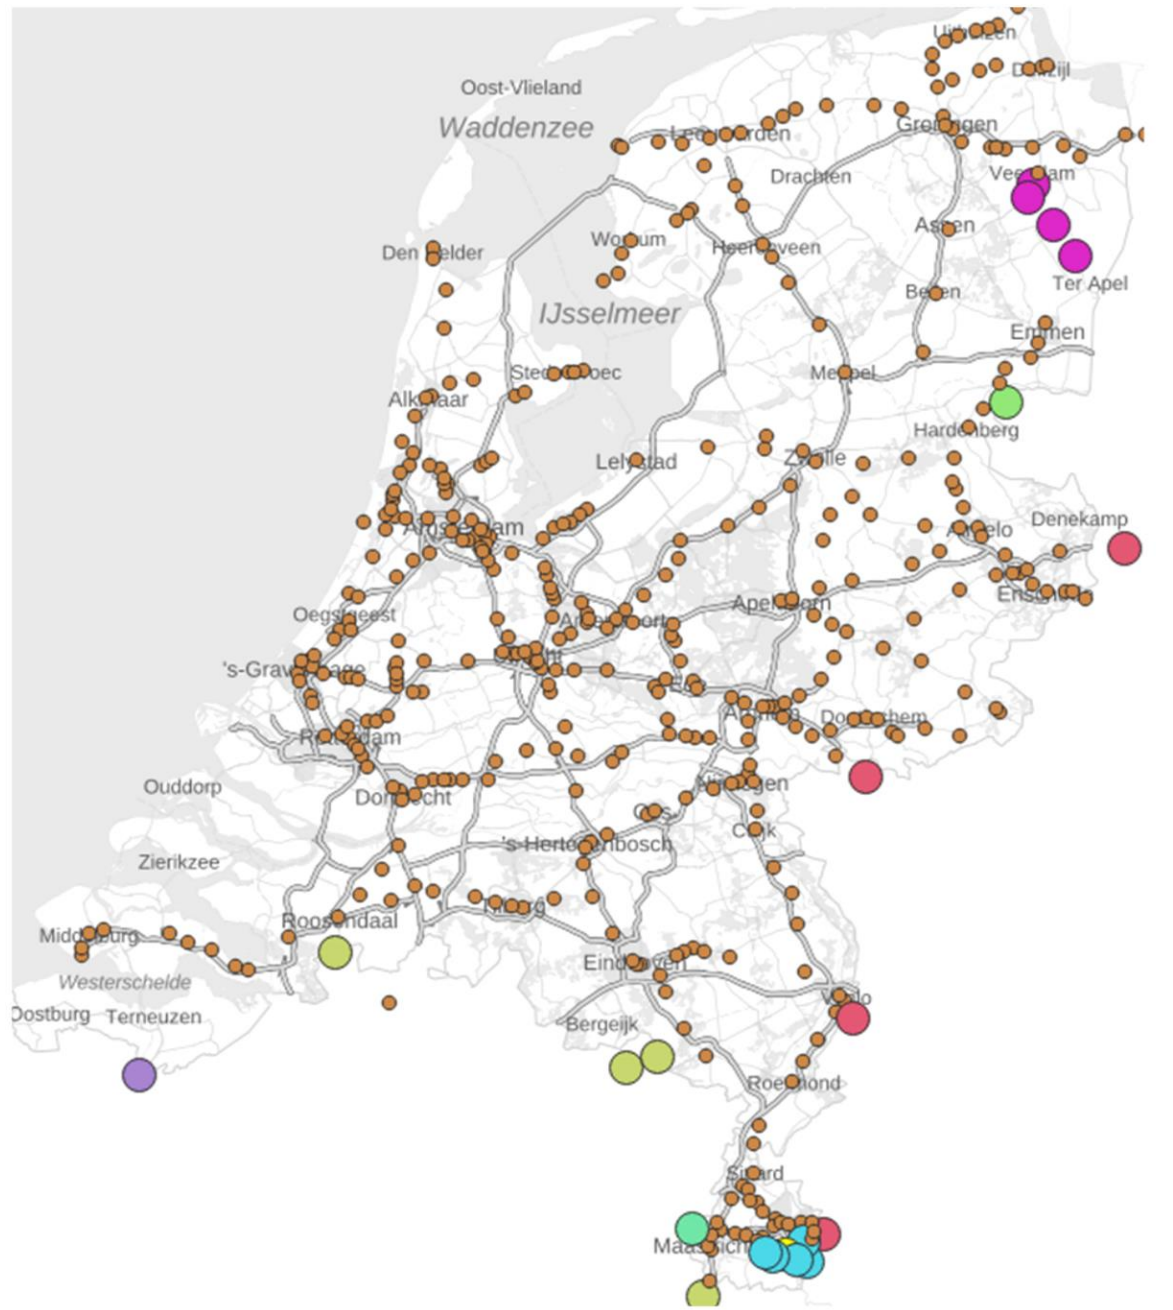

Tussenvraag

Wat zie je hier?