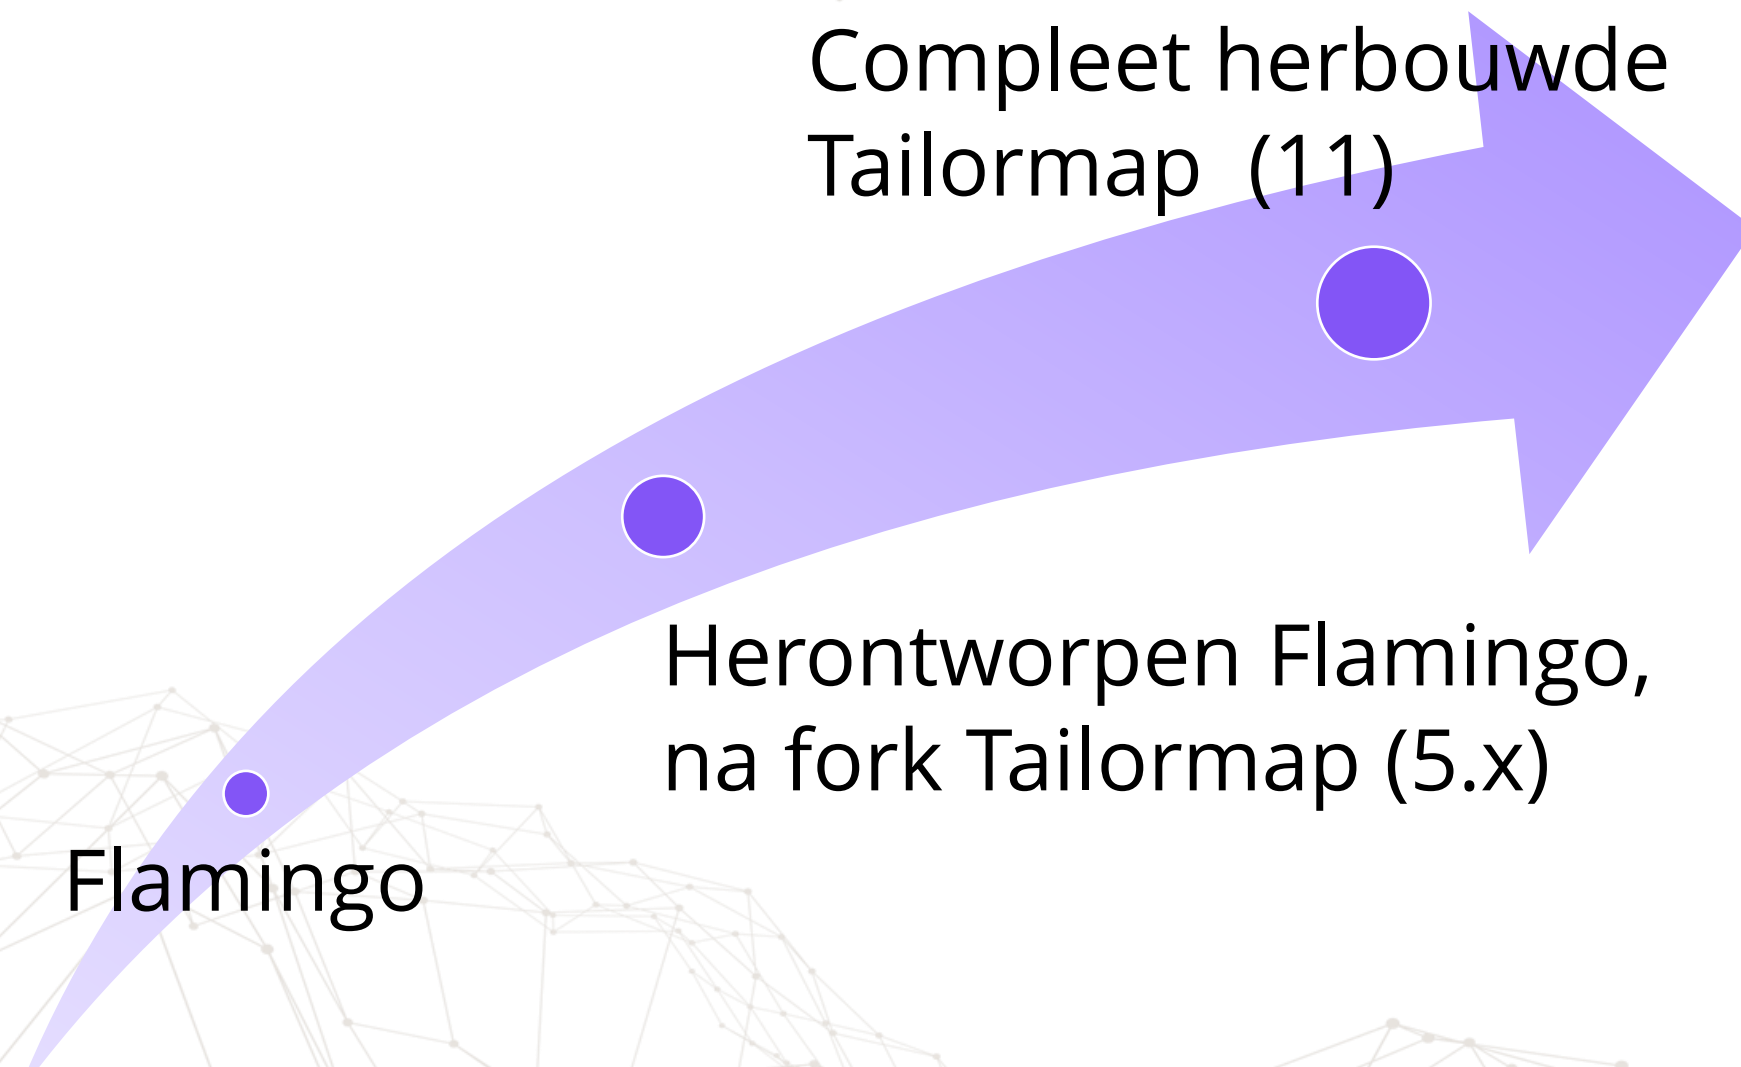

# Wat is Tailormap?

- Een publicatieplatform voor kaarten
- Een online GIS

# Wat is Tailormap?

Compleet herbouwde  
Tailormap (11)

Herontworpen Flamingo,  
na fork Tailormap (5.x)

Flamingo

# Wat is Tailormap?

Tailormap 11

<https://github.com/B3Partners/tailormap-viewer>